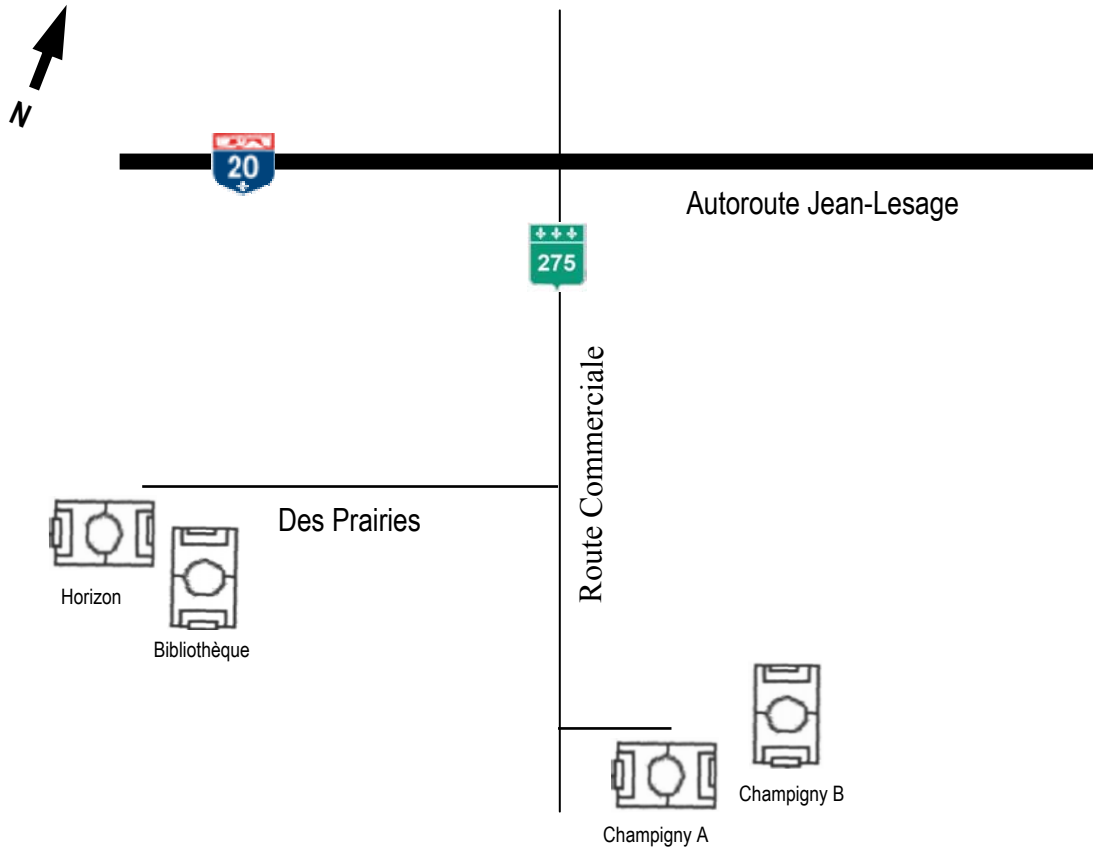

Bibliothèque, Champigny A, B, et Horizon

Arrondissement Chutes-de-la-Chaudière-Est
(St-Jean Chrysostome)

Itinéraire

- **Terrain Champigny A et B:** Prendre l'Autoroute Jean-Lesage (20) direction est jusqu'à la sortie #318 sud. Prendre la route Commerciale direction sud jusqu'au Parc Champigny. Les terrains seront à votre gauche.
- **Terrain Bibliothèque et l'Horizon:** Prendre l'Autoroute Jean-Lesage (20) direction est jusqu'à la sortie #318 sud. Prendre la route Commerciale direction sud jusqu'à la rue des Prairies. Tournez à droite sur la rue des Prairies et le terrain Horizon est à côté de l'école Horizon et celui Bibliothèque est à côté de la bibliothèque municipale.