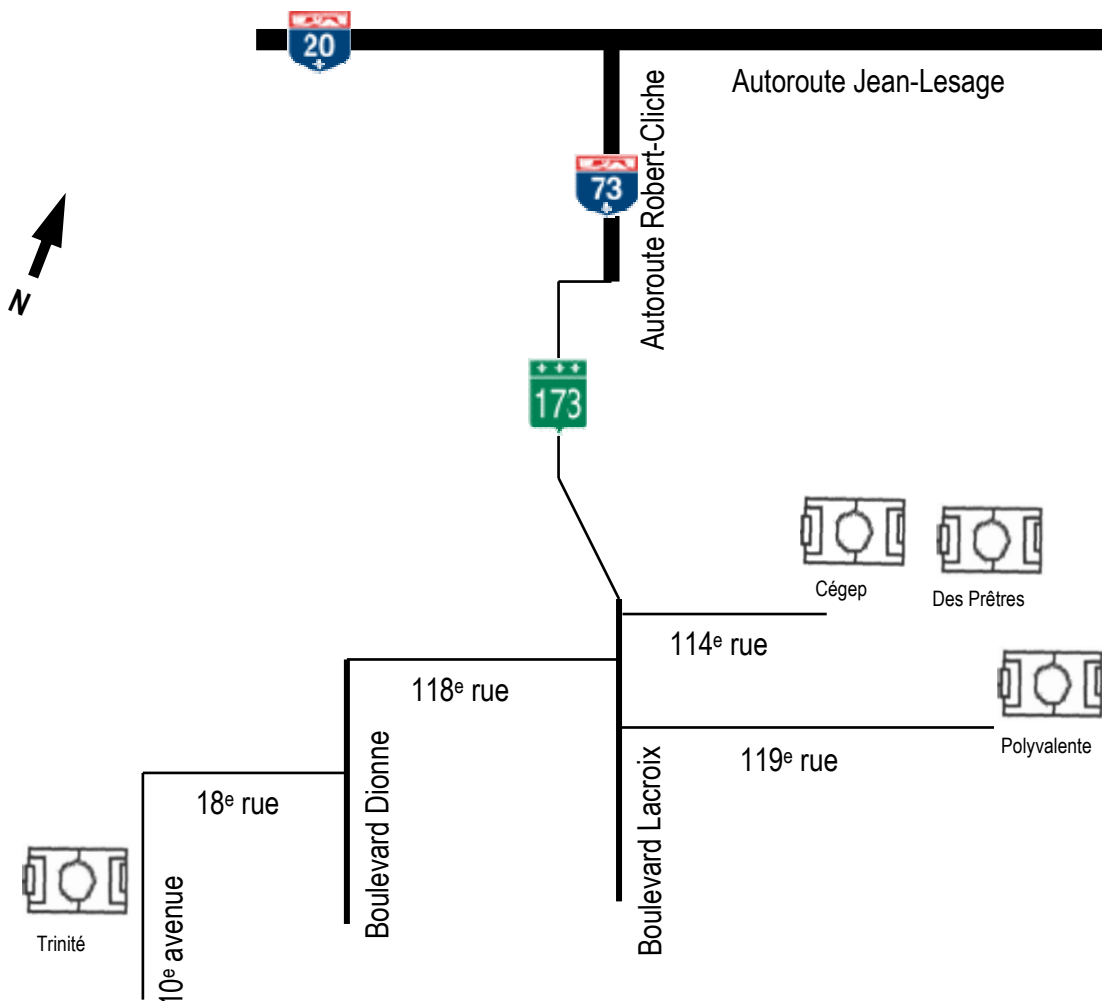

Cégep, des Prêtres, Polyvalente et Trinité St-Georges de Beauce

Itinéraire

- **Terrain Cégep et des Prêtres:** Prendre l'Autoroute Robert-Cliche (73) direction sud jusqu'à St-Georges de Beauce. Tournez à gauche sur la 114^e rue et les terrains sont autour du cégep.
- **Terrain Polyvalente:** Prendre l'Autoroute Robert-Cliche (73) direction sud jusqu'à St-Georges de Beauce. Tournez à gauche sur la 119^e rue et le terrain est derrière la polyvalente.
- **Terrain Trinité:** Prendre l'Autoroute Robert-Cliche (73) direction sud jusqu'à la St-Georges de Beauce. Tournez à droite sur la 118^e rue jusqu'au Boulevard Dionne. Tournez à gauche sur le Boulevard Dionne jusqu'à la 18^e rue. Tournez à gauche sur la 18^e rue jusqu'à la 10^e avenue. Tournez à gauche à la 10^e avenue et le terrain est derrière l'école Trinité.