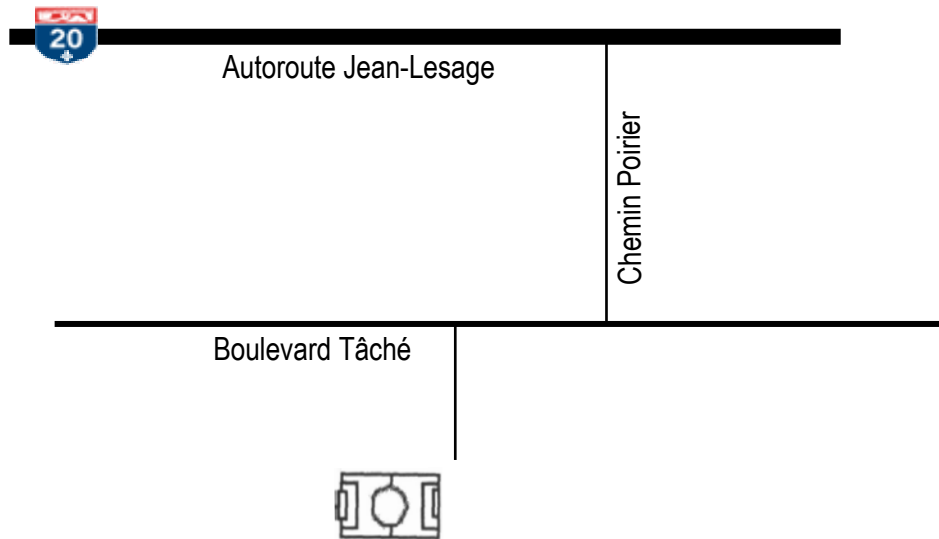

## Itinéraire

- Prendre l'Autoroute Jean-Lesage (20), direction est jusqu'à la sortie #376 Montmagny ;
- Prendre le chemin Poirier direction sud jusqu'au Boulevard Tâché ;
- Tournez à droite sur le Boulevard Tâché et le terrain est situé à l'arrière de la polyvalente.