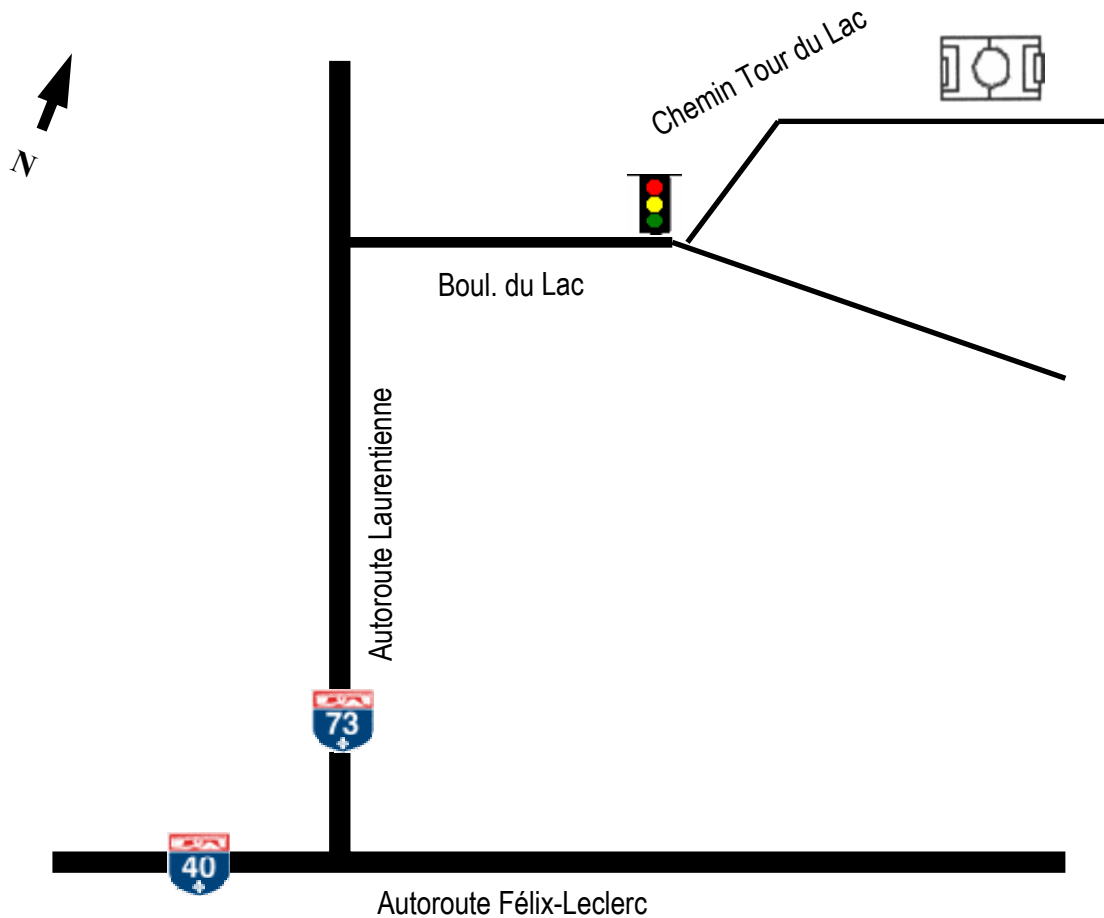

Lac Beauport et Mini-Mondial

Lac Beauport

Itinéraire

- Prendre l'autoroute Laurentienne (73) direction nord jusqu'à la sortie #157, Lac Beauport ;
- Prendre le Boulevard du Lac jusqu'au feu de circulation du centre de Ski le Relais ;
- Tournez à gauche sur le Chemin du tour du Lac et les terrains sont situés après l'école Montignac. Le stationnement est interdit sur la rue. Vous devez vous stationner à l'école.