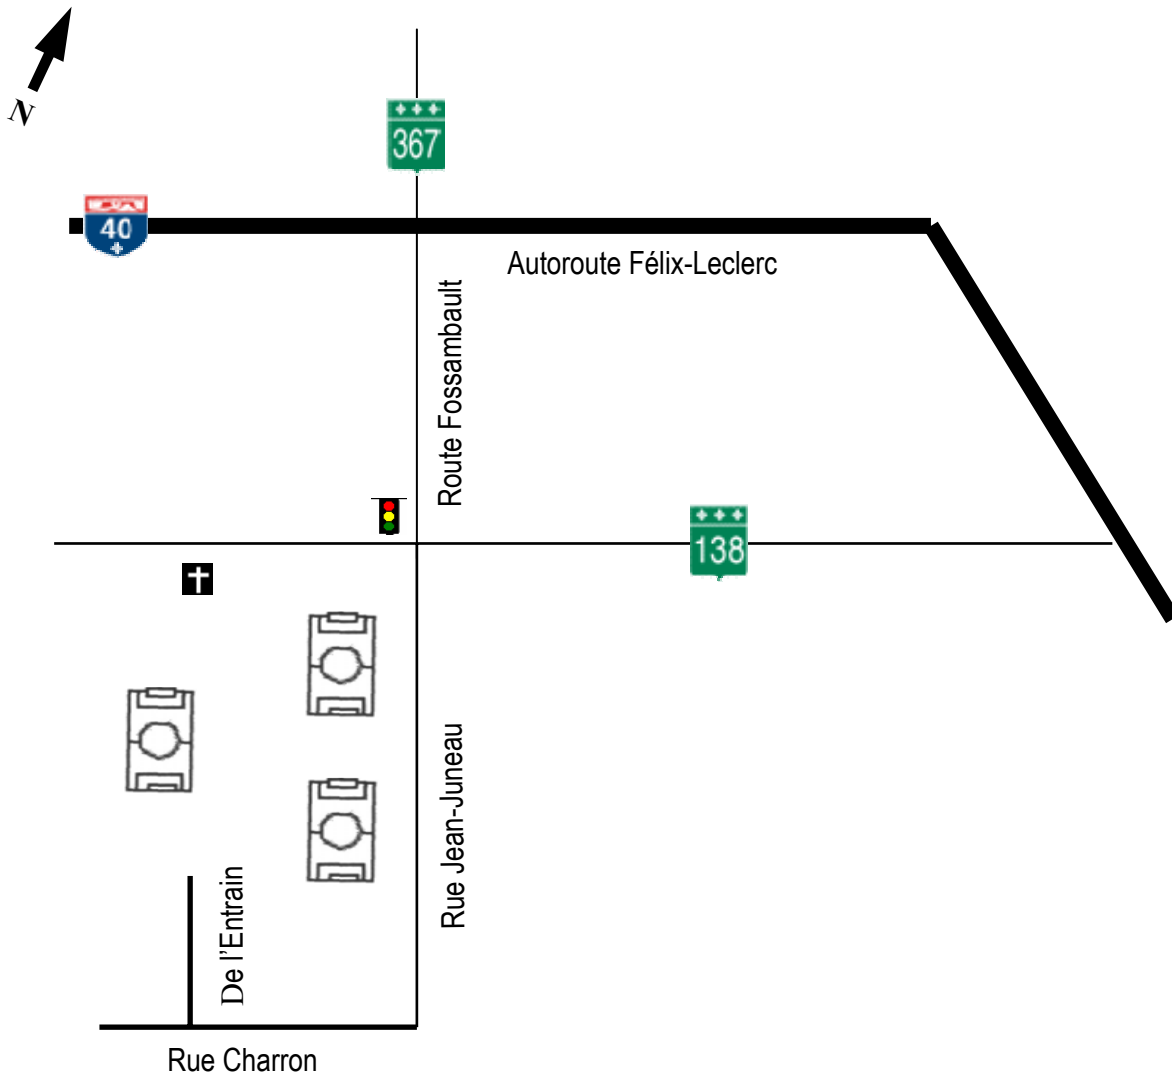

Delphis-Marois #1,#2 et #3 St-Augustin de Desmaures

Itinéraire

- Prendre l'Autoroute Félix-Leclerc (40) direction ouest jusqu'à la sortie #295 route Fossambault sud (367);
- Prendre la route Fossambault jusqu'au feu de circulation ;
- Continuez sur la rue Jean-Juneau jusqu'à la rue Charron ;
- Tournez à droite sur la rue Charron jusqu'à la rue de l'Entrain. Les terrains sont situés derrière le centre des loisirs Delphis-Marois.