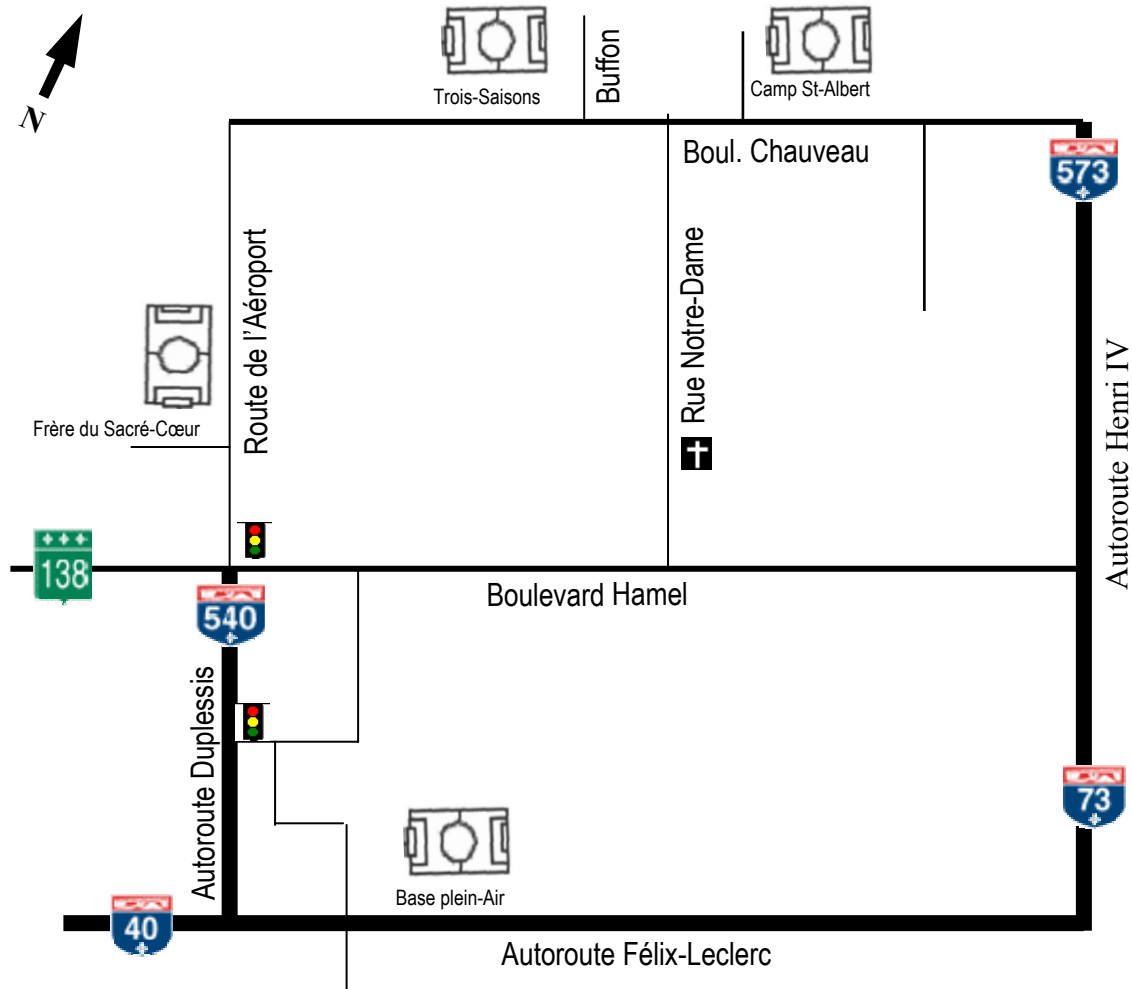

# Base Plein-Air, Camp St-Albert, Frère du Sacré-Cœur et Trois-Saisons, Arrondissement Laurentien (Champigny-Chauveau)

## Itinéraire

- **Terrain St-Albert:** Prendre l'Autoroute Henri IV (73) direction Nord jusqu'à la sortie #2 Boulevard Chauveau. Au feu de circulation, tournez à gauche sur le Boulevard Chauveau. Le terrain est situé après le club de golf métropolitain sur votre droite.
- **Terrain Trois-Saisons:** Prendre l'Autoroute Henri IV (73) direction Nord jusqu'à la sortie #2 Boulevard Chauveau. Au feu de circulation, tournez à gauche sur le Boulevard Chauveau jusqu'à la rue Buffon. Tournez à droite sur la rue Buffon et le terrain est situé à votre gauche.
- **Terrain Base de Plein-Air:** Prendre l'Autoroute Félix-Leclerc (40) jusqu'à la sortie #306 Blaise-Pascal. Suivre les indications pour la Base de Plein-Air.
- **Terrain Frère du Sacré-Cœur:** Prendre l'Autoroute Félix-Leclerc (40) jusqu'à la sortie #305-N route de l'Aéroport, direction nord. Montez la côte et le terrain sera à votre gauche.