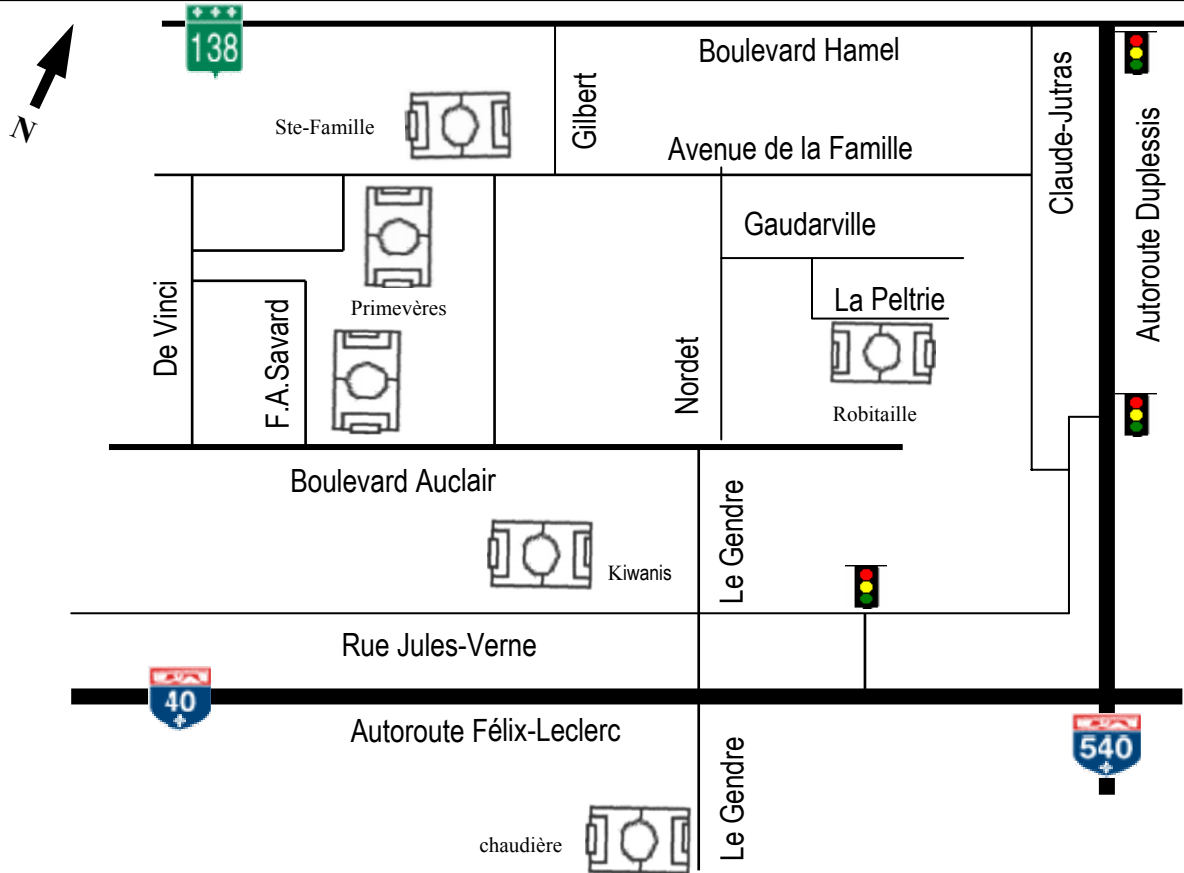

# Chaudière, Kiwanis, Primevères #1 et #2, Robitaille et Ste-Famille

## Arrondissement Laurentien (Champigny-Chauveau)

### Itinéraire

- **Terrain Chaudière:** Prendre l'Autoroute Félix-Leclerc (40) jusqu'à la sortie #304 Le Gendre. Au feu de circulation, tournez à gauche sur la rue Jules-Vernes. Tournez à gauche sur la rue Le Gendre et le terrain est au bout de la rue.
- **Terrain Primevères #1 et #2:** Prendre l'Autoroute Félix-Leclerc (40) jusqu'à la sortie #304 Le Gendre. Au feu de circulation, tournez à gauche sur la rue Jules-Vernes. Tournez à droite sur la rue Le Gendre jusqu'au Boulevard Auclair. Tournez à gauche sur le Boulevard Auclair jusqu'à la rue Félix-Antoine-Savard. Tournez à droite sur la rue Félix-Antoine-Savard et les terrain sont derrière l'école Primevères.
- **Terrain Kiwanis:** Prendre l'Autoroute Félix-Leclerc (40) jusqu'à la sortie #304 Le Gendre. Au feu de circulation, tournez à gauche sur la rue Jules-Vernes et continuez tout droit. Le terrain est situé après la caserne de Pompier de Champigny.
- **Terrain Ste-Famille:** Prendre l'Autoroute Duplessis (540) jusqu'au Boulevard Hamel. Prendre le Boulevard Hamel direction ouest jusqu'à la rue Gilbert. Tournez à gauche sur Gilbert jusqu'à l'avenue de la Famille. Tournez à droite sur l'avenue de la Famille et le terrain est à votre droite.
- **Parc Robitaille:** Prendre le boulevard Auclair jusqu'à la rue du Nordet. Tournez à gauche sur du Nordet jusqu'à la rue Gaudarville. Tournez à droite sur la rue Gaudarville jusqu'à la rue de la Peltrie. Tournez sur la rue de la Peltrie et le terrain sera sur votre droite.